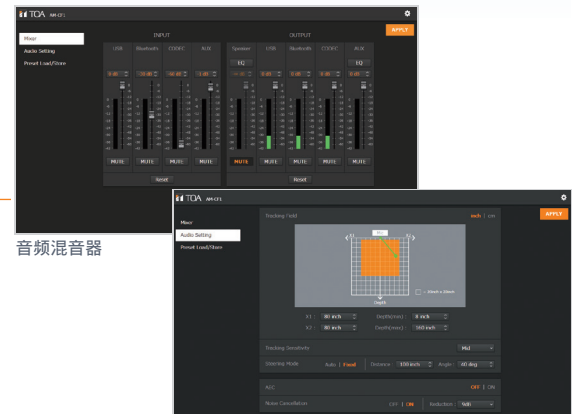

用于快速设置和控制的 GUI 图形用户界面

可使用浏览器界面对参数设置进行调整。例如，混音器音量控制、音频处理、LED 指示灯管理、控制输入 / 输出、预设值，在 6 米范围内进行声音跟踪范围调整覆盖范围设置。

音频混音器

覆盖区域设置