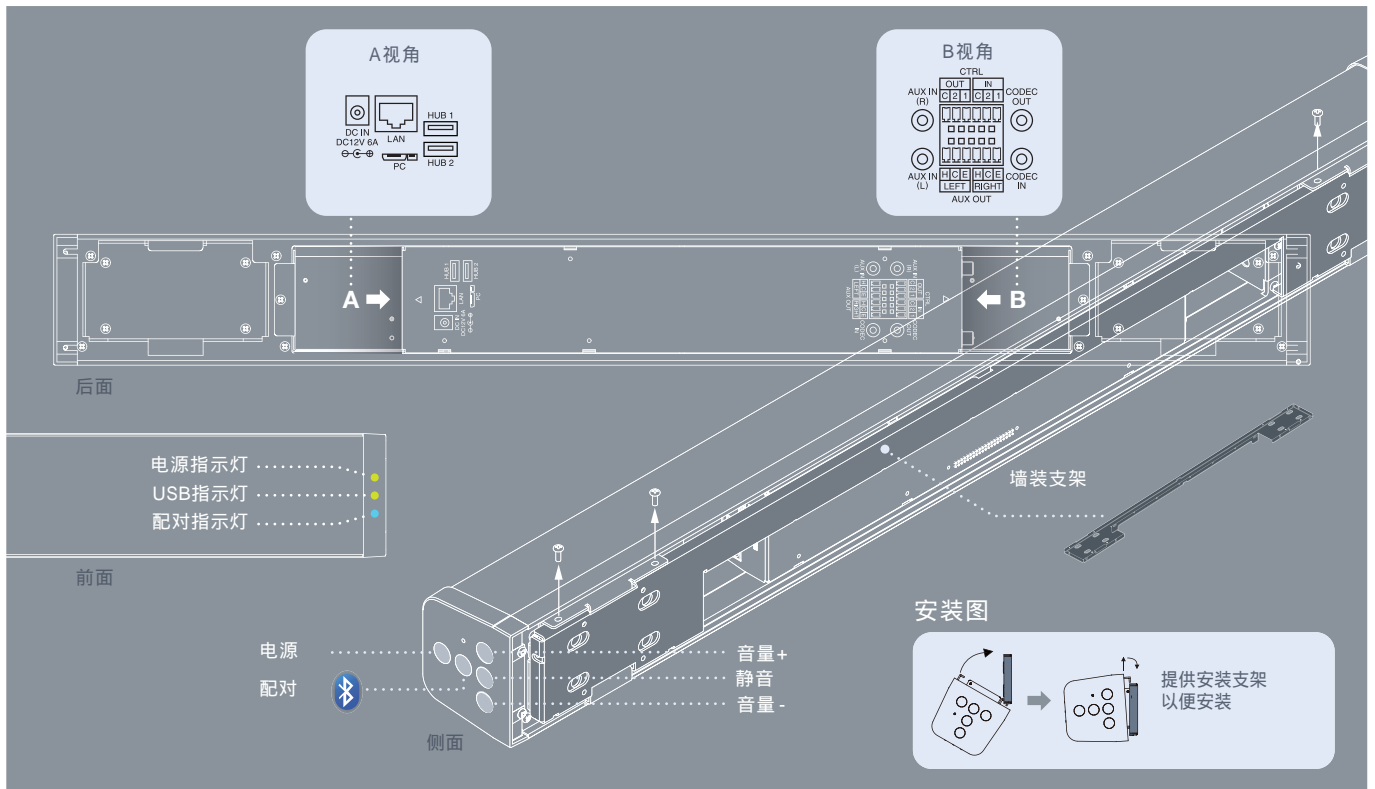

## 产品特点

- TOA 专有的波束控制阵列话筒
- 集成 DSP 功能，包括 AEC 和 NC
- 带有辅助立体声音频输入 / 输出的立体声音响
- 可用于网络摄像头集成的内置 USB 集线器
- 编解码器输入 / 输出及触点闭合输入 / 输出
- 可用于无线连接的蓝牙接口

## 应用场合

# 连接图